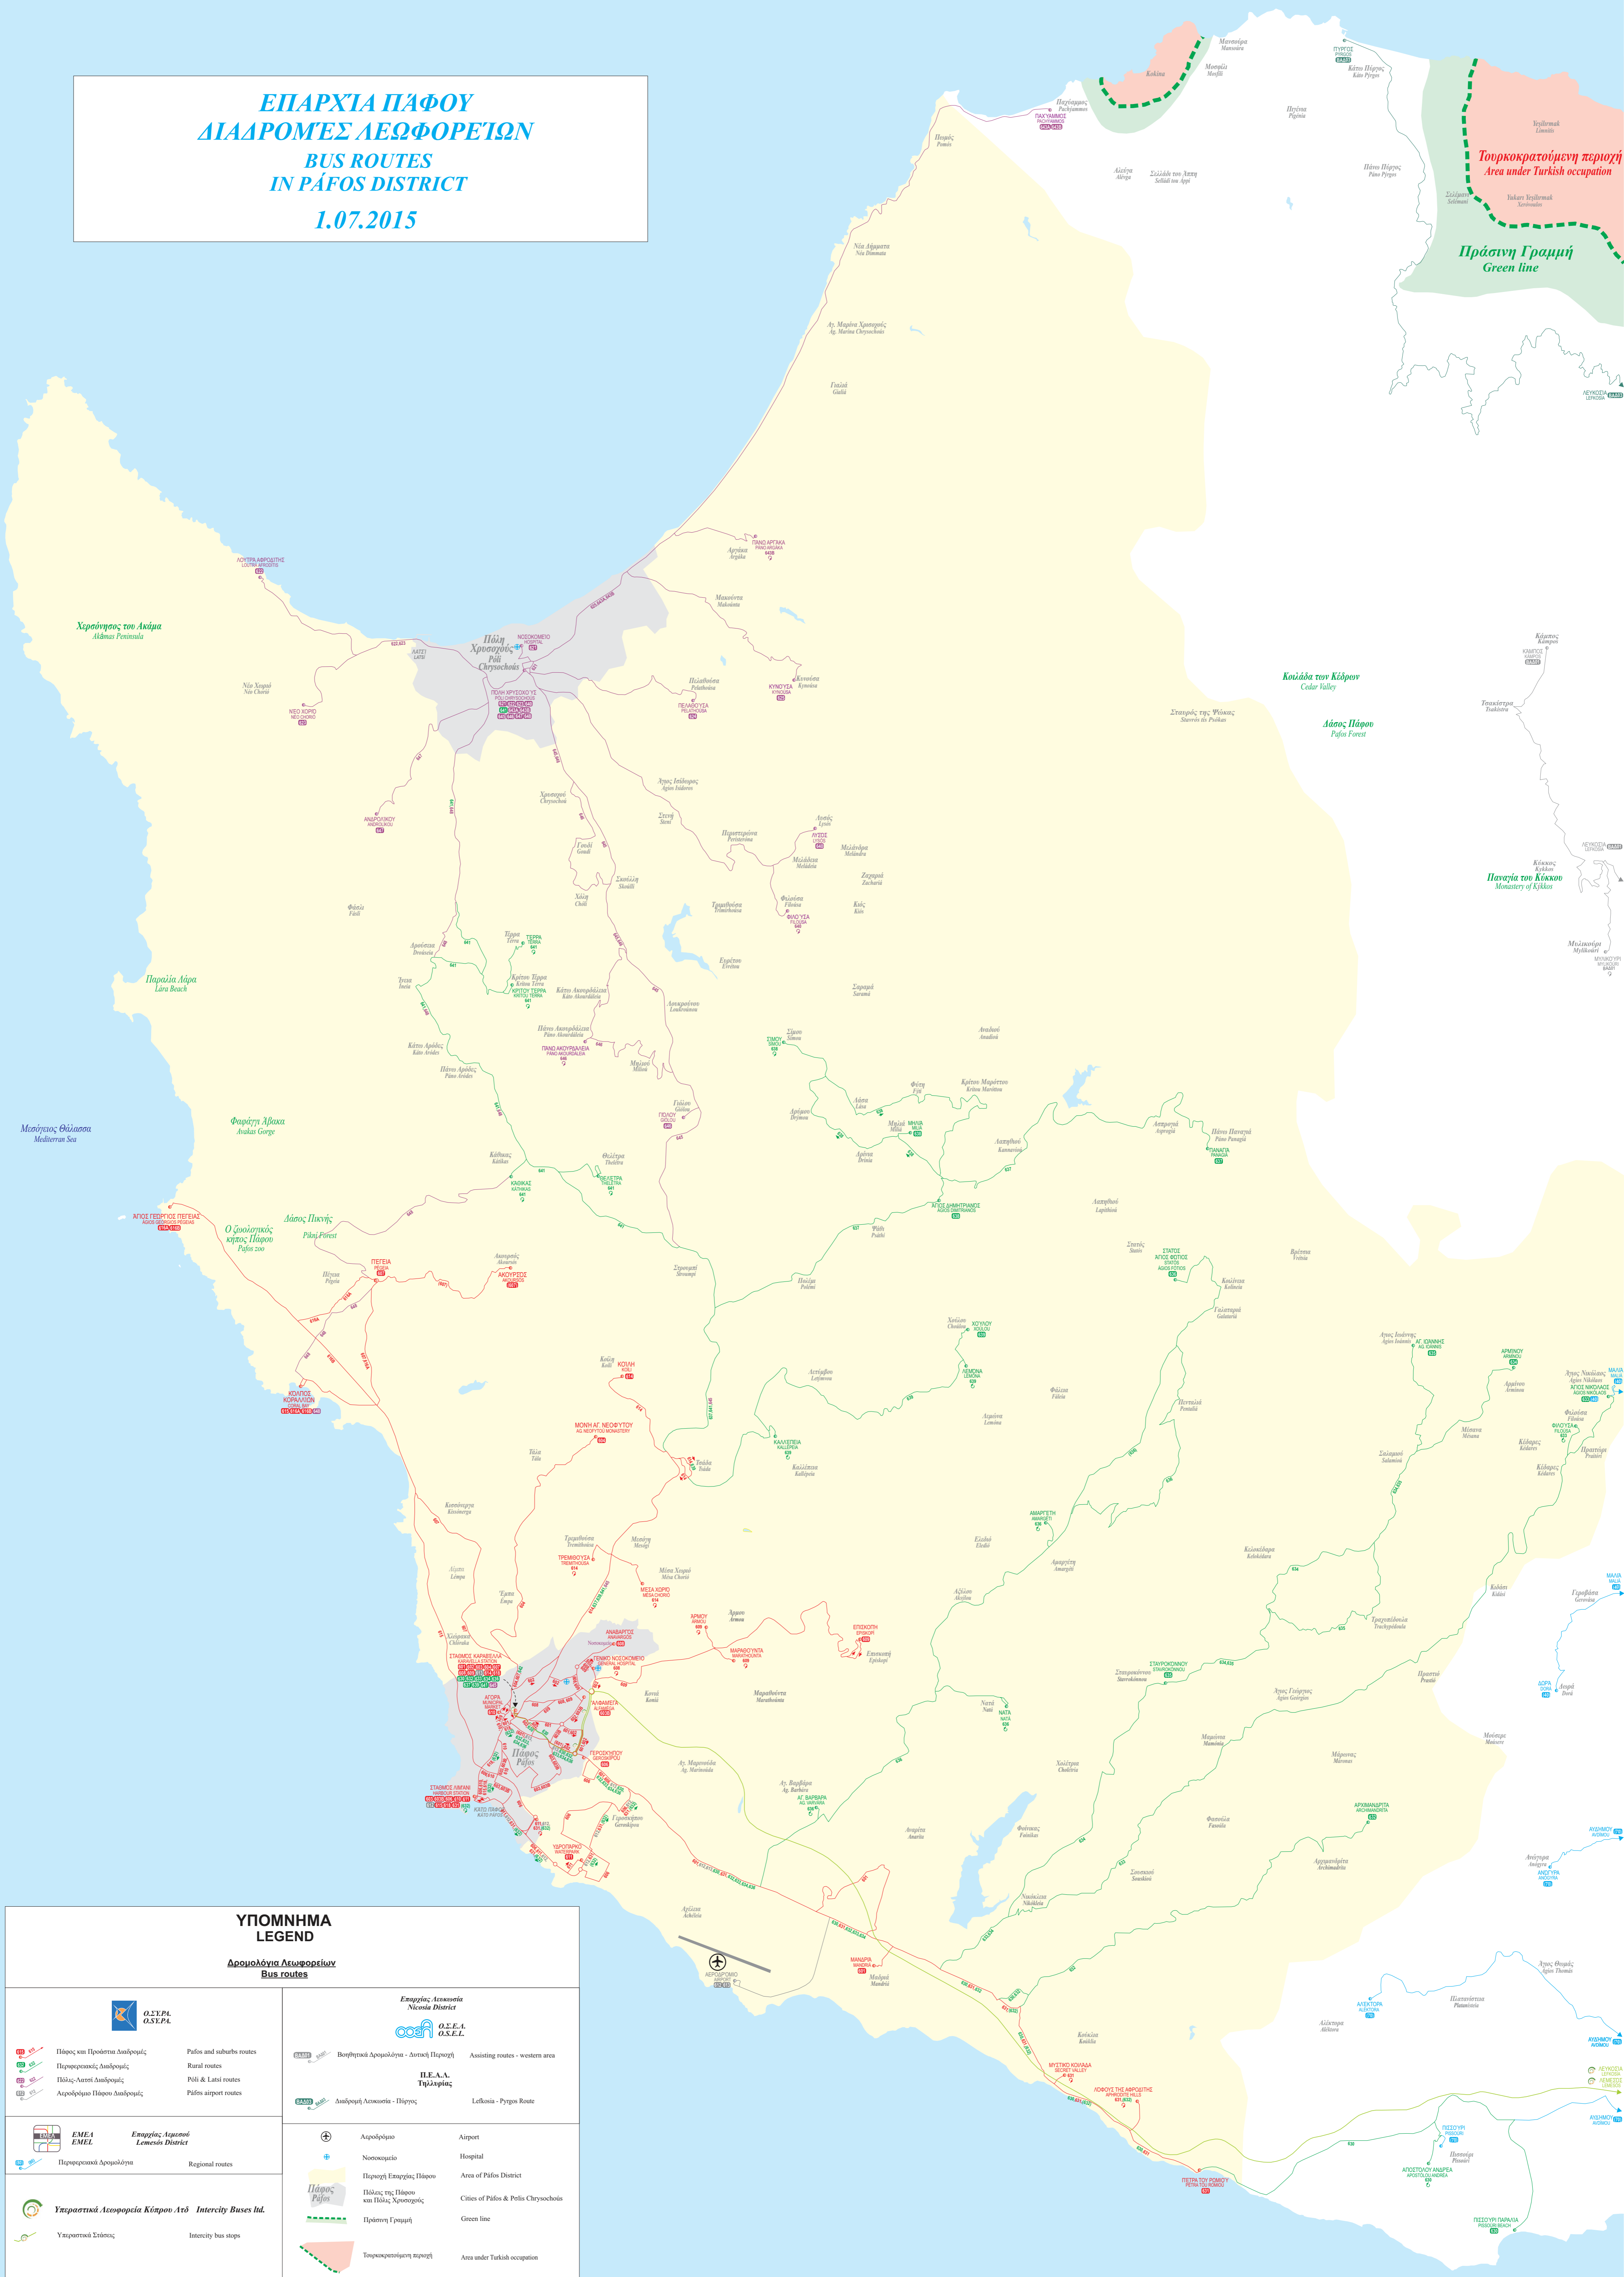

ΕΠΑΡΧΙΑ ΠΑΦΟΥ
ΔΙΑΔΡΟΜΕΣ ΛΕΩΦΟΡΕΙΩΝ
BUS ROUTES
IN PAFOS DISTRICT
1.07.2015

ΥΠΟΜΝΗΜΑ
LEGEND

Δρομολόγια Λεωφορείων
Bus routes

<p>Πάφος και Πρόσπετα Διαδρομές Rafos and suburbs routes</p> <p>Παρενοικιακές Διαδρομές Rural routes</p> <p>Πόλις-Λιμνη Διαδρομές Poli & Land routes</p> <p>Αεροδρόμιο Πάφου Διαδρομές Rafos airport routes</p>	<p>Επαρχία Λεμεσού Nicosia District</p> <p>Ο.Σ.Ε.Λ. O.S.E.L.</p> <p>Π.Ε.Α.Α. Τηλέμαχος</p> <p>Λεβένια - Ρυζος Lefkonia - Rizos Route</p>
<p>ΕΜΕΛ EMEL</p> <p>Επαρχία Λεμεσού Lemesos District</p> <p>Παρενοικιακά Δρομολόγια Regional routes</p>	<p>Αεροδρόμιο Airport</p> <p>Νοσοκομείο Hospital</p> <p>Παρενοικιακή Επαρχία Πάφου Area of Pafos District</p> <p>Πόλις της Πάφου και Πόλις Χρυσόχους Cities of Pafos & Polis Chrysochous</p> <p>Πράσινη Γραμμή Green line</p> <p>Τουρκοκρατούμενη περιοχή Area under Turkish occupation</p>
<p>Υπεραστική Λεωφορεία Κύπρου Ατδ Intercity Buses Ltd.</p> <p>Υπεραστικά Στάσεις Intercity bus stops</p>	