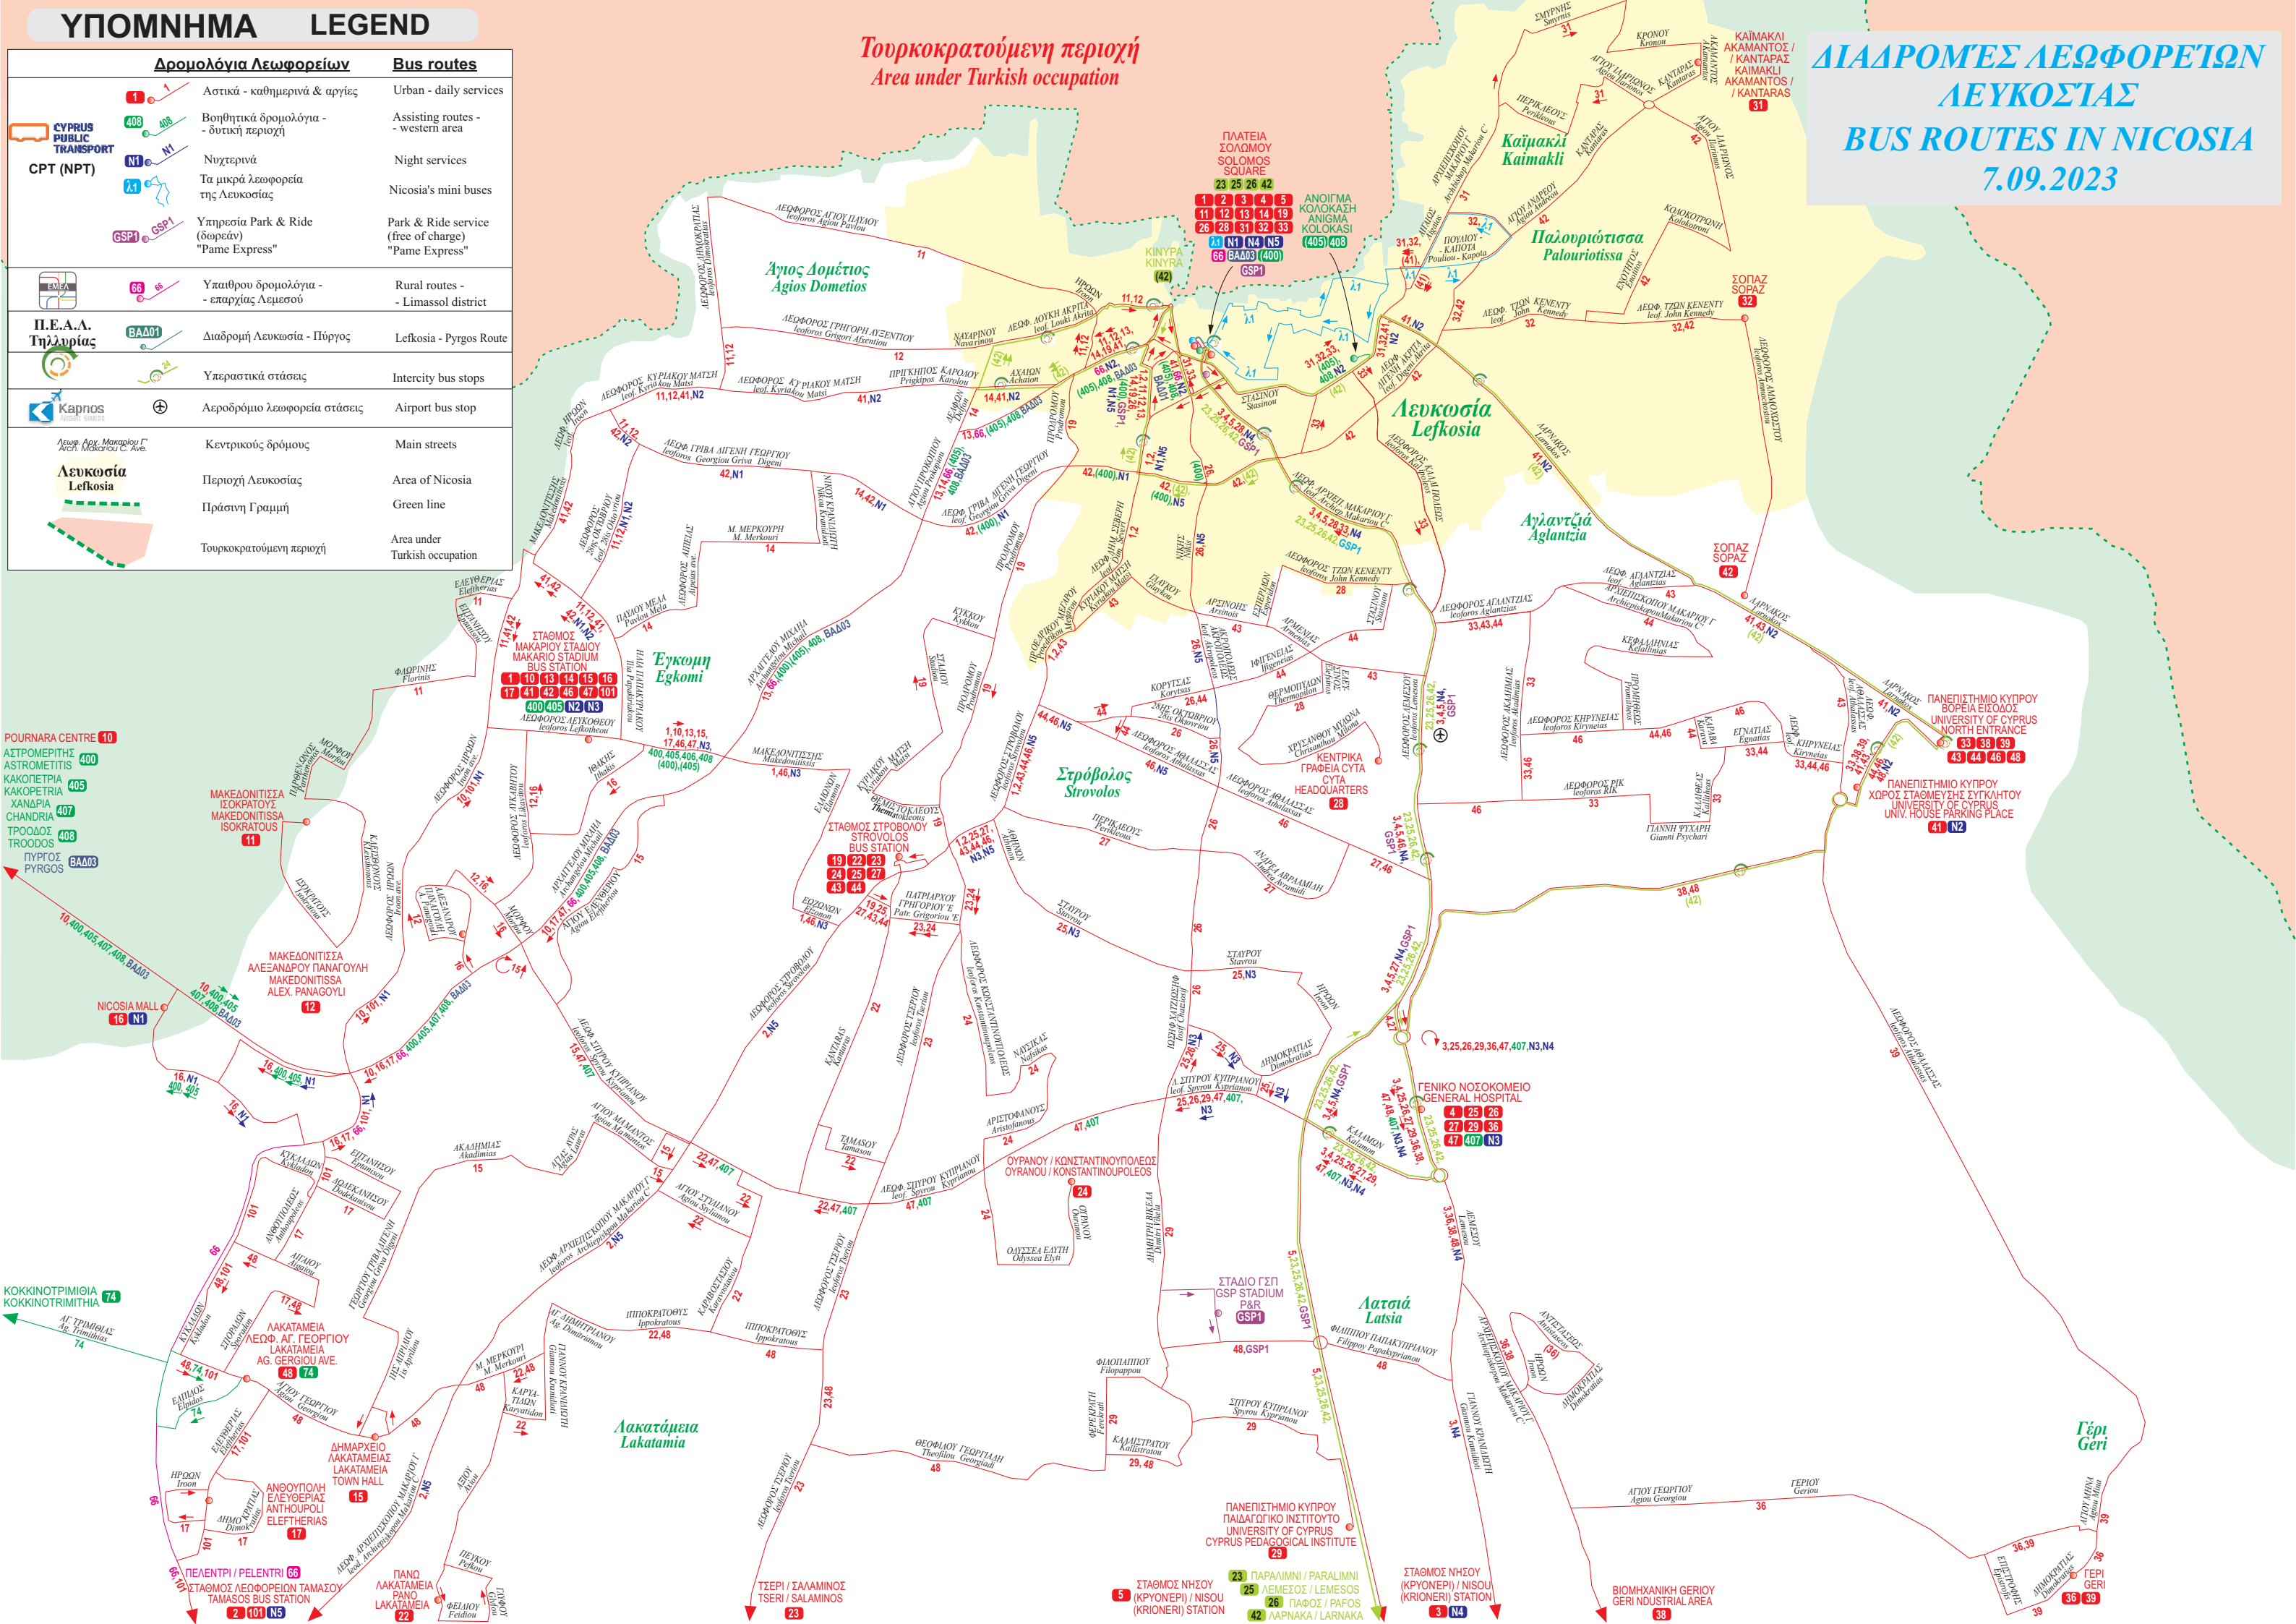

ΥΠΟΜΝΗΜΑ LEGEND

Δρομολόγια Λεωφορείων

Bus routes

	Αστικά - καθημερινά & αργίες	Urban - daily services
	Βοηθητικά δρομολόγια - δυτική περιοχή	Assisting routes - western area
	Νυχτερινά	Night services
	Τα μικρά λεωφορεία της Λευκωσίας	Nicosia's mini buses
	Υπηρεσία Park & Ride (δωρεάν) "Pame Express"	Park & Ride service (free of charge) "Pame Express"
	Υπαίθρου δρομολόγια - επαρχίας Λεμεσού	Rural routes - Limassol district
	Διαδρομή Λευκωσία - Πύργος	Lefkosia - Pyrgos Route
	Υπεραστικά στάσεις	Intercity bus stops
	Αεροδρόμιο λεωφορεία στάσεις	Airport bus stop
	Κεντρικούς δρόμους	Main streets
	Περιοχή Λευκωσίας	Area of Nicosia
	Πράσινη Γραμμή	Green line
	Τουρκοκρατούμενη περιοχή	Turkish occupation

Τουρκοκρατούμενη περιοχή Area under Turkish occupation

ΔΙΑΔΡΟΜΕΣ ΛΕΩΦΟΡΕΙΩΝ ΛΕΥΚΟΣΙΑΣ BUS ROUTES IN NICOSIA 7.09.2023

POURNARA CENTRE 10
ΑΣΤΡΟΜΕΡΙΤΗΣ ASTROMETITIS 400
ΚΑΚΟΠΕΤΡΙΑ ΚΑΚΟΠΕΤΡΙΑ 405
ΧΑΝΔΡΙΑ ΧΑΝΔΡΙΑ 407
ΤΡΟΔΟΣ ΤΡΟΔΟΣ 408
ΠΥΡΓΟΣ PYRGOS 6AΔ03

ΚΟΚΚΙΝΟΤΡΙΜΙΘΙΑ ΚΟΚΚΙΝΟΤΡΙΜΙΘΙΑ 74

ΠΑΝΕΠΙΣΤΗΜΙΟ ΚΥΠΡΟΥ ΒΟΡΕΙΑ ΕΙΣΟΔΟΣ UNIVERSITY OF CYPRUS NORTH ENTRANCE 33 38 39 43 44 46 48

ΠΑΝΕΠΙΣΤΗΜΙΟ ΚΥΠΡΟΥ ΧΩΡΟΣ ΣΤΑΘΜΕΥΣΗΣ ΣΥΓΚΛΗΤΟΥ UNIVERSITY OF CYPRUS UNIV. HOUSE PARKING PLACE 41 N2

ΛΑΡΝΑΚΑ / LARNAKA 42

ΣΤΑΘΜΟΣ ΝΗΣΟΥ (ΚΡΥΟΝΕΡΙ) / ΝΙΣΟΥ (ΚΡΙΟΝΕΡΙ) STATION 3 N4

ΒΙΟΜΗΧΑΝΙΚΗ ΓΕΡΙΟΥ GERI INDUSTRIAL AREA 38

ΓΕΡΙ GERI 36 39